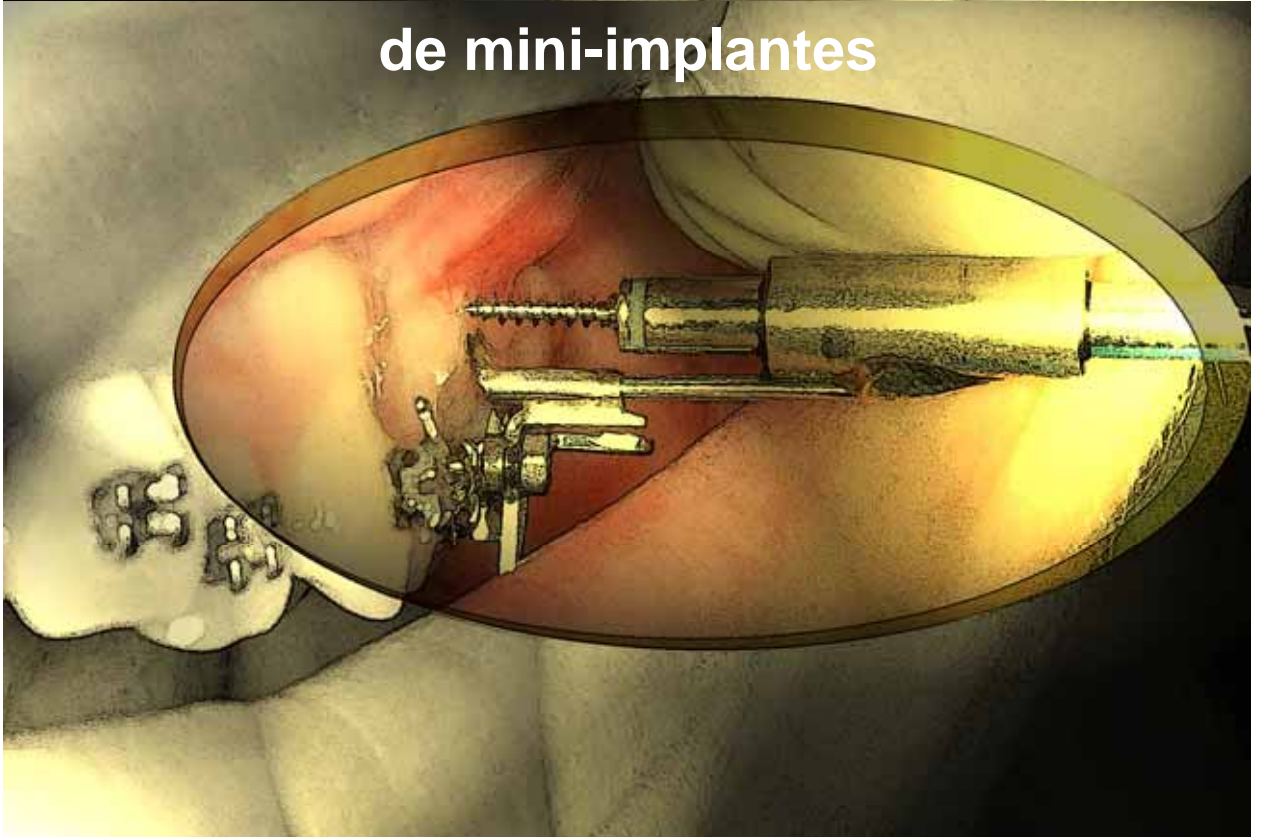

**Avaliação da precisão de um guia
radiográfico-cirúrgico para inserção
de mini-implantes**

Sérgio Estelita Cavalcante Barros
Orientador: Prof. Dr. Guilherme Janson

UNIVERSIDADE DE SÃO PAULO
FACULDADE DE ODONTOLOGIA DE BAURU

SÉRGIO ESTELITA CAVALCANTE BARROS

**Avaliação da precisão de um guia radiográfico-cirúrgico
para inserção de mini-implantes**

BAURU
2008

SÉRGIO ESTELITA CAVALCANTE BARROS

**Avaliação da precisão de um guia radiográfico-cirúrgico
para inserção de mini-implantes**

BAURU

2008

BARROS, Sérgio Estelita Cavalcante
B278a Avaliação da precisão de um guia radiográfico-
cirúrgico para inserção de mini-implantes / Sérgio
Estelita Cavalcante Barros. - Bauru, 2008.
197p. mais apêndices: il.; 30cm